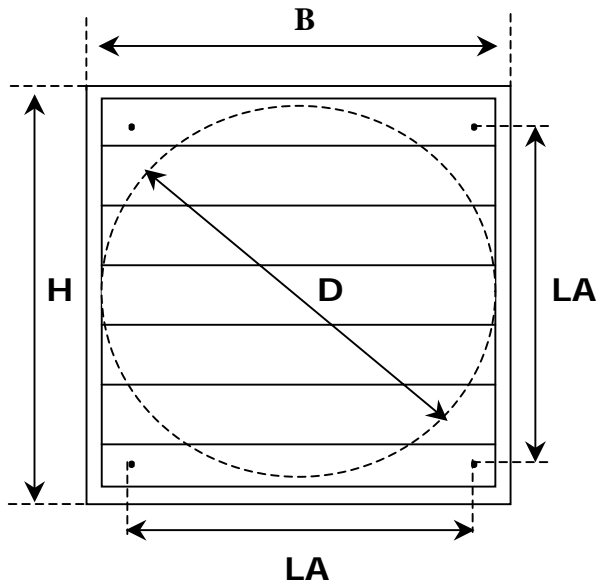

WSK

**Volets de surpression en PVC
 PVC overdrukklep**

Type	D	H / B	LA	T
WSK10	93	123	90	12
WSK12	130	160	110	15
WSK15	160	194	140	22
WSK20	210	244	182	22
WSK25	260	294	232	26
WSK30	310	347	276	26
WSK35	360	397	310	26
WSKR35R (renforcé - versterkt)	360	397	310	26
WSK40	420	459	364	26
WSK45	460	501	395	31
WSK45R (renforcé - versterkt)	460	501	395	31
WSK50	510	549	445	31